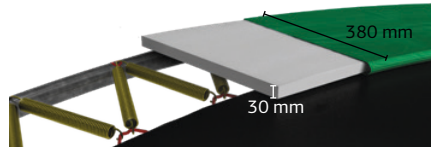

# Trampolin sammenligning

POWERED BY  
**AIRFLOW**  
& **TWINSRING**

**BERG Elite**  
Ø 330, 380 og 430 cm.

Fås også som  
BERG Ultim Elite  
og Grand Elite.

Hoppekømført:  
★★★★★

Kvalitet:  
★★★★★

**Garanti**

- Buet konstruktion giver ekstra stabilitet og sikkerhed
- Sikkerhedsnet af overlegen kvalitet
- Fås også i XL- udgave

POWERED BY  
**AIRFLOW**  
& **TWINSRING**

**BERG Champion**  
Ø 270, 330, 380 og 430 cm.

**Beskyttelseskant\*\*\***

**AirFlow springmätte**

Mindre luftmodstand under spring og derfor kan du hoppe endnu højere.

**TwinSpring Gold fjedre**

Eftersom disse fjedre er anbragt i en vinkel, er de ekstra lange og ekstremt fleksible uden formindsket plads at hoppe på.