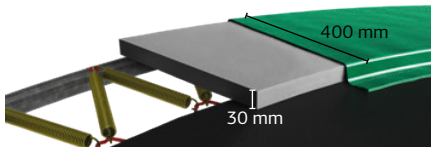

# Trampolin sammenligning

POWERED BY  
**AIRFLOW**  
& **TWINSRING**

**BERG Elite**  
Ø 330, 380 og 430 cm.

Fås også som  
BERG Ultim Elite  
og Grand Elite.

Hoppekømført:  
★★★★★

Kvalitet:  
★★★★★

**Garanti**

Ramme: 13 år\*  
Beskyttelseskant: 5 år  
Springmätte: 2 år  
Fjedre: 5 år

**UV-beständig beskyttelseskant\*\***

**Beskyttelseskant\*\*\***

**AirFlow springmätte**

Mindre luftmodstand under spring og derfor kan du hoppe endnu højere.

**TwinSpring Gold fjedre**

Eftersom disse fjedre er anbragt i en vinkel, er de ekstra lange og ekstremt fleksible uden formindsket plads at hoppe på.

**Ramme:**  
Galvaniseret og sort finish\*\*\*\*

**Sikkerhedsnet Deluxe**

- Buet konstruktion giver ekstra stabilitet og sikkerhed
- Sikkerhedsnet af overlegen kvalitet
- Fås også i XL- udgave

POWERED BY  
**AIRFLOW**  
& **TWINSRING**

**BERG Champion**  
Ø 270, 330, 380 og 430 cm.