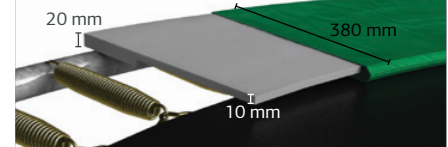

Springmätte

Slidstærkt springmätte lavet af meget stærkt vævet materiale.

GoldSpring Solo fjedre

På grund af lange og fleksible GoldSpring Solo-fjedre hoppe du fremragende på Favorit-trampoliner.